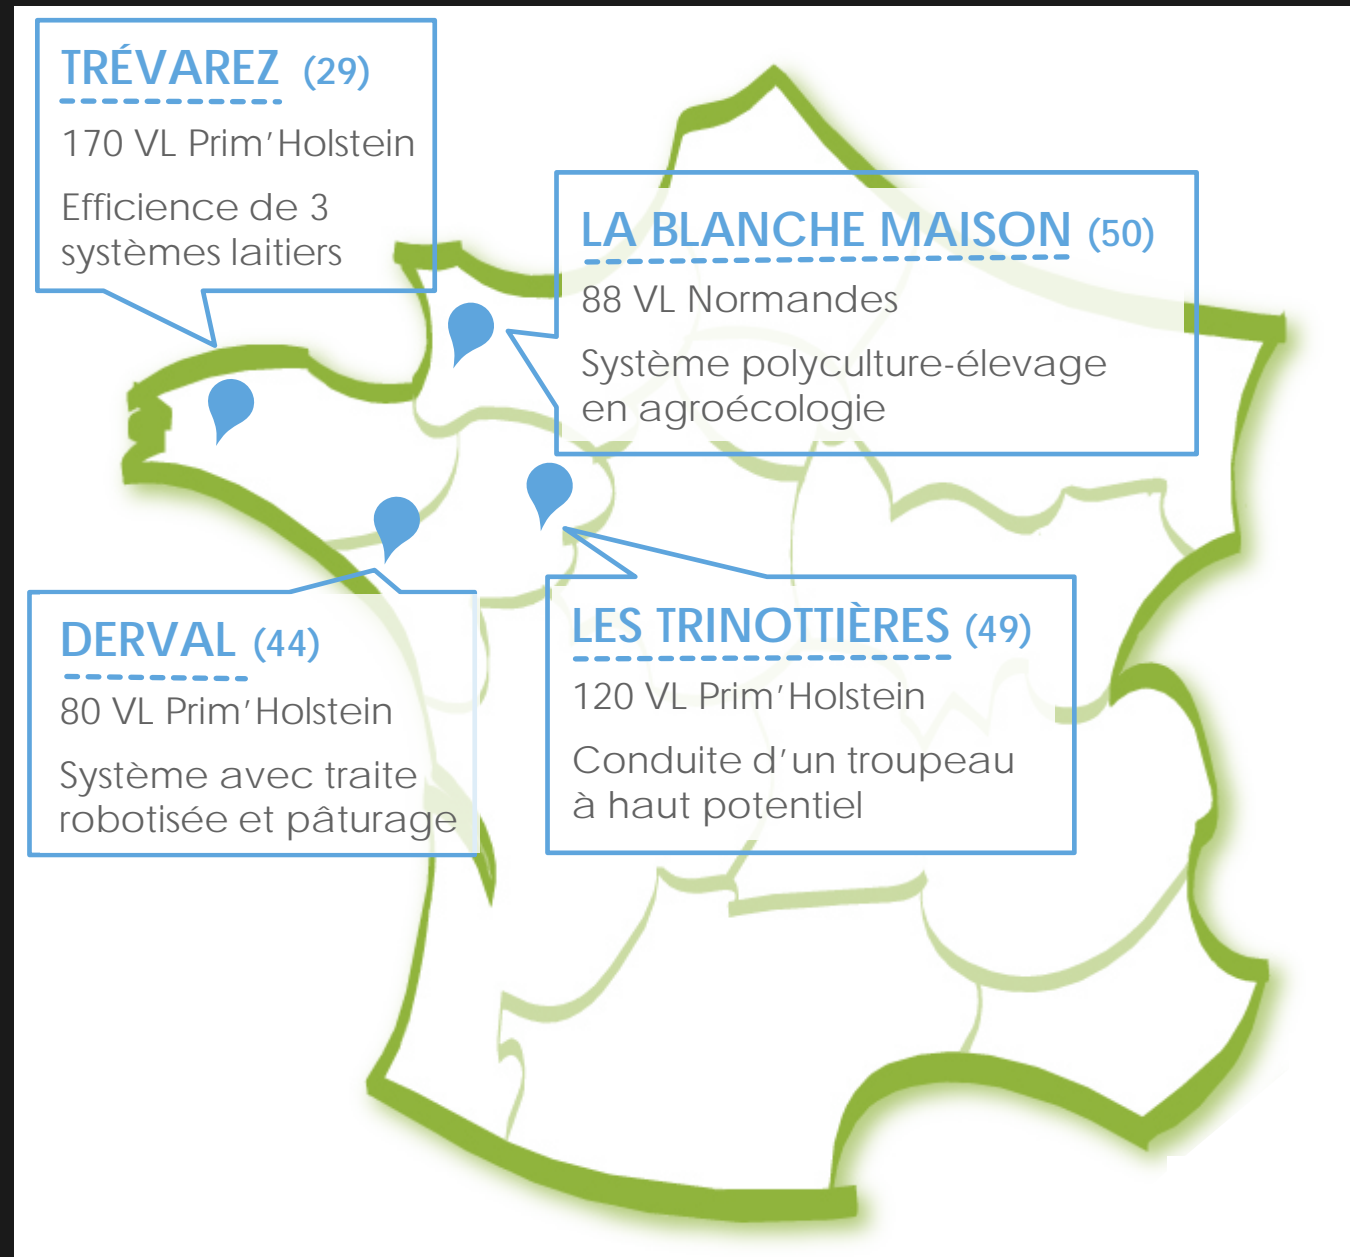

F@RM XP

Réseau des fermes
expérimentales
professionnelles
lait et viande bovine

Fédérer les énergies pour
répondre efficacement aux
enjeux des filières bovines

Un partenariat

Les fermes expérimentales du réseau

F@RM XP, c'est :

- 4 fermes Bovins lait réparties sur 3 régions

Les fermes expérimentales du réseau

F@RM XP, c'est aussi :

3 fermes Bovins viande
réparties sur 2 régions

MAURON (56)

250 places d'engraissement
Races à viande et laitières

Itinéraires de production de
viande toutes races

THORIGNÉ D'ANJOU (49)

70 vaches allaitantes et
50 UGB engraissement Limousin

Système NE en agrobiologie

LES ÉTABLIÈRES (85)

130 vaches allaitantes et
200 jeunes bovins Charolais

Système Naisseur-Engraisseur
productif et multi-performant

F@RM XP, au cœur du dispositif expérimental bovin français...

† Pour entretenir une concertation active

† Et créer des partenariats multidisciplinaires