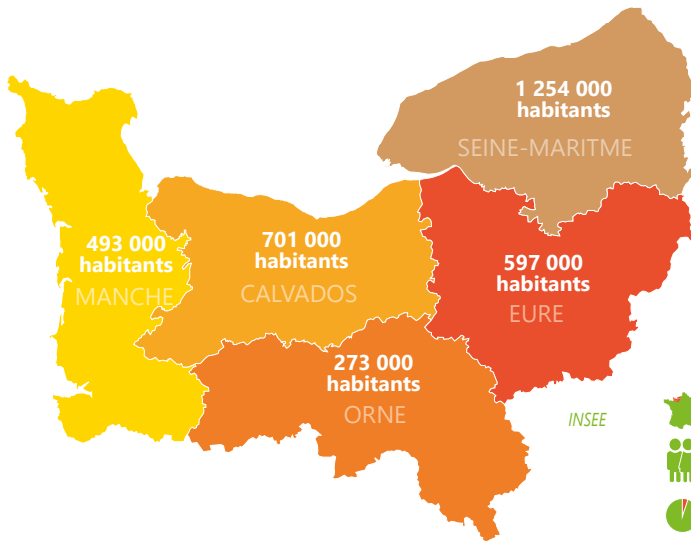

QUELQUES INDICATEURS SUR L'ÉCONOMIE REGIONALE

en Normandie

Normandie	France métropolitaine
3 317 000 habitants (janvier 2023)	68, 04 millions d'habitants
110 habitants par km ²	123 habitants/km ²
10 ^e rang des régions françaises	

INSEE

- 5,5 % du territoire France métropolitaine
- 4,9 % de la population France métropolitaine
- 4 % du PIB France métropolitaine

Normandie

France